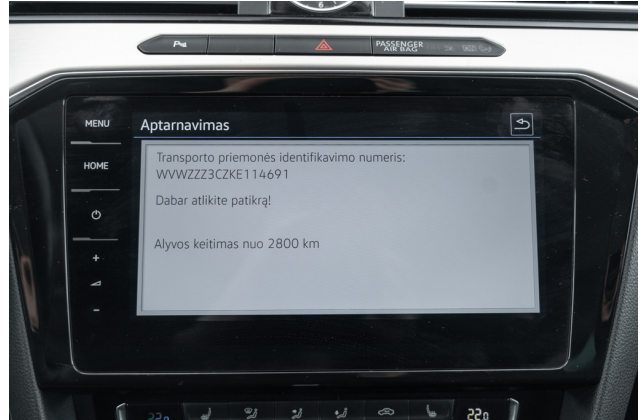

Naudoti automobiliai su garantija iš oficialaus atstovo **Moller Auto**

- Platus įvairių gamintojų naudotų automobilių pasirinkimas.
- Pasidarysime geras sąlygas dabartinio Jūsų automobilio atpirkimui ir įsigyto automobilio draudimui.
- Visi mūsų automobiliai yra patikrinti oficialiame servise su pilna serviso istorija. Garantuojame tikrą automobilio ridą.
- Suteikiame garantinis draudimas 6 mėn. arba 10 000 km, su galimybe prasižesti iki 30 mėn. arba 50 000 km.

Ukmergės g. 252, Vilnius

+370 616 70238
mantas.petraitis@moller.lt

+370 614 29762
arturas.sobolis@moller.lt

Moller Auto

PRATĖŠTA GARANTIJA

546 €

Garantija

962 €